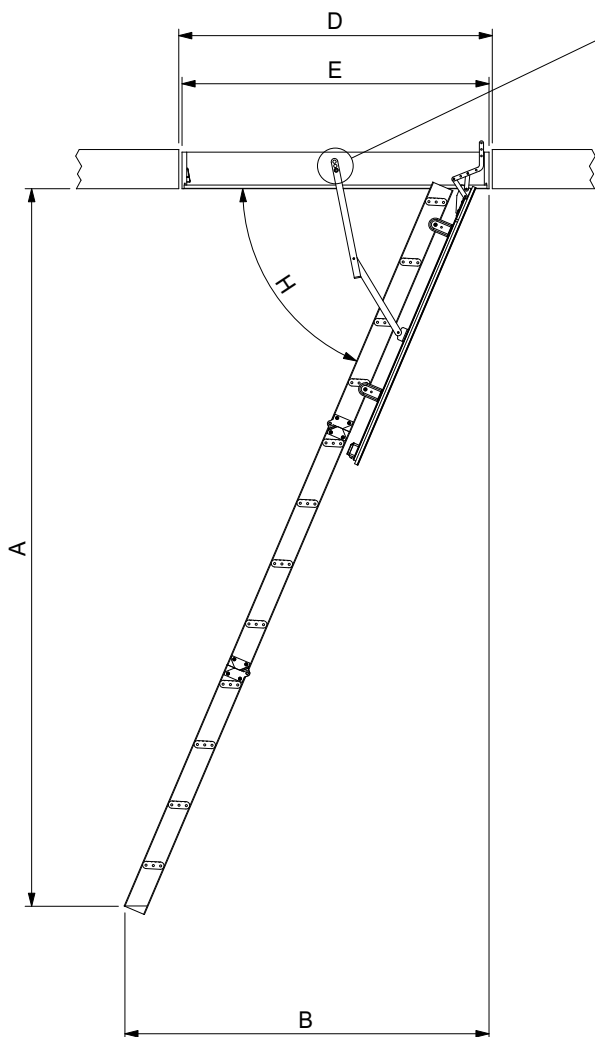

- Dolle Hobby - складная 3-х секционная деревянная лестница, позволяющая сэкономить место на чердаке
- Лестница изготовлена из качественной ели
- Люк чердачной лестницы облицован ДВП белого цвета
- По контуру короба и люка имеется 20 мм уплотнитель защищающий от потери теплоты и сквозняков
- Лестница имеет усиленную теплозащиту: класс No 4.
- В наличии 7 стандартных размеров: 115 x 57, 115 x 70, 120 x 60, 120 x 70, 130 x 60, 130 x 70, 140 x 70 см.
- Максимальная допустимая высота помещения – 283 см. 12 ступней – стандартная высота лестницы
- Ступени лестницы имеют антискользящие насечки для большей безопасности
- Специальная система креплений люка позволяет удобно красить, чистить и открывать и закрывать люк лестницы.
- Удобный механизм регуляции высоты лестницы
- Короб и люк со специальным креплением гарантируют удобство при открывании и закрывании лестницы с помощью деревянного рычага
- Монтаж лестницы не доставляет затруднений.
- Лестницы соответствуют высоким европейским стандартам качества DIN что позволяет выдерживать нагрузку до 150 кг

Hobby

Технические данные (модель № 26000)

№ модели	Размер короба (E)	Размер отверстия (D)	Расстояние от пола до потолка (A)	Высота короба (F)	Количество ступеней	Макс. поворот (B)	Макс. пространство для открытия лестницы (C)
26211	112,5 x 54,6	115 x 57	281 см	14 см	12	137 см	162 см
26217	112,5 x 67,6	115 x 70	281 см	14 см	12	137 см	162 см
26612	117,5 x 57,6	120 x 60	283 см	14 см	12	140 см	163 см
26712	117,5 x 67,6	120 x 70	283 см	14 см	12	140 см	163 см
26613	127,5 x 57,6	130 x 60	283 см	14 см	12	140 см	163 см
26713	127,5 x 67,6	130 x 70	283 см	14 см	12	140 см	163 см
26714	137,5 x 67,6	140 x 70	283 см	14 см	12	140 см	163 см

G: 116 - 413 мм
H: 67° - 71°
J: 328 мм

Короб

Материал: качественная ель

Толщина: 28мм

Высота: 140мм

Нижний край короба фрезерован, подклеенный уплотнителем, обеспечивающим более плотное закрытие.

Люк

Материал: 20 мм рама из ели, 20 мм из водоупорной стружки (ДСП)