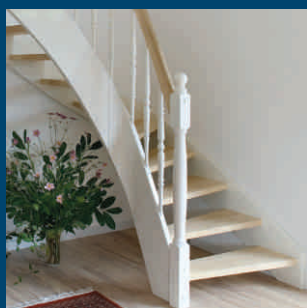

складные лестницы

лестницы Мельника

наборные лестницы

спиральные лестницы

интерьерные лестницы

The safe way up!..

Hobby

деревянная чердачная лестница

- Dolle Hobby - складная 3-х секционная деревянная лестница, позволяющая сэкономить место на чердаке
- Лестница изготовлена из качественной ели
- Люк чердачной лестницы облицован ДВП белого цвета
- По контуру короба и люка имеется 20 мм уплотнитель защищающий от потери теплоты и сквозняков
- Лестница имеет усиленную теплозащиту: класс No 4.
- В наличии 7 стандартных размеров: 115 x 57, 115 x 70, 120 x 60, 120 x 70, 130 x 60, 130 x 70, 140 x 70 см.
- Максимальная допустимая высота помещения – 283 см. 12 ступней – стандартная высота лестницы
- Ступени лестницы имеют антискользящие насечки для большей безопасности
- Специальная система креплений люка позволяет удобно красить, чистить и открывать и закрывать люк лестницы.
- Удобный механизм регуляции высоты лестницы
- Короб и люк со специальным креплением гарантируют удобство при открывании и закрывании лестницы с помощью деревянного рычага
- Монтаж лестницы не доставляет затруднений.
- Лестницы соответствуют высоким европейским стандартам качества DIN что позволяет выдерживать нагрузку до 150 кг